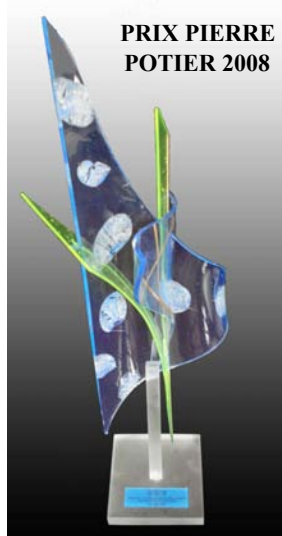

**PEINTURE  
NATURELLE  
100% ÉCOLOGIQUE**

**NATURA**

Le prix Pierre Potier 2008, organisé par le Ministère de l'économie et des finances et décerné par un jury composé, entre autres, de deux prix Nobel de Chimie, vient de consacrer **Natura**.

Remise de notre trophée par Mr Luc Chatel, secrétaire d'état.

3<sup>ème</sup> en partant de la droite, Claire Paillette, ingénieur chimiste responsable du développement technique de la gamme.

Le Prix Pierre Potier récompense l'Innovation en Chimie en faveur du Développement Durable.