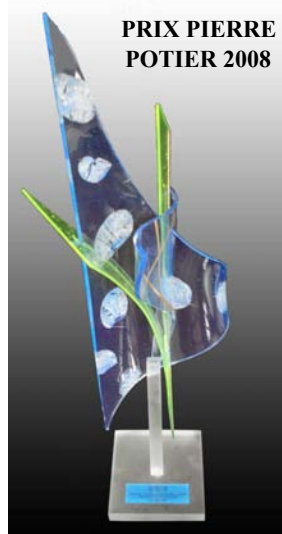

**PEINTURE  
NATURELLE  
100% ÉCOLOGIQUE**

**NATURA**

Le prix Pierre Potier 2008, organisé par le Ministère de l'économie et des finances et décerné par un jury composé, entre autres, de deux prix Nobel de Chimie, vient de consacrer **Natura**.

Remise de notre trophée par Mr Luc Chatel, secrétaire d'état.

3<sup>ème</sup> en partant de la droite, Claire Paillette, ingénieur chimiste responsable du développement technique de la gamme.

Le Prix Pierre Potier récompense l'Innovation en Chimie en faveur du Développement Durable.