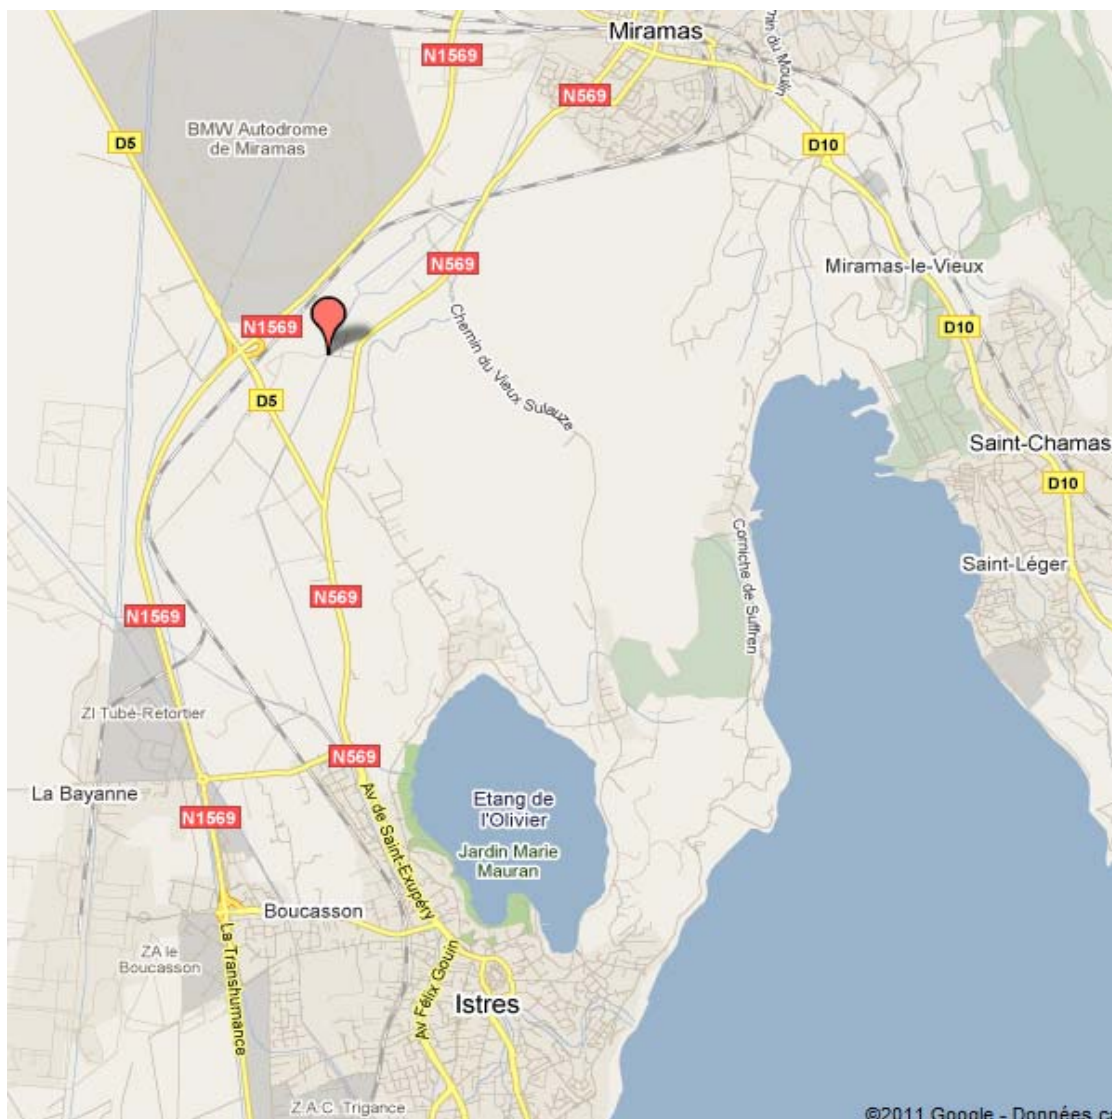

Plan d'accès

eco-logis.com /Boutique de la Nature

Coromandel
D 569 N
13800 ISTRES

04 42 48 56 09
06 28 73 17 11

Nous sommes ouverts tous les après-midi y compris le samedi de 14h à 17h45.

Prendre la D 569 N (à mi-chemin entre ISTRES et MIRAMAS).

Accès bord de route. Grand Bâtiment agricole entouré de verdure. A bientôt !