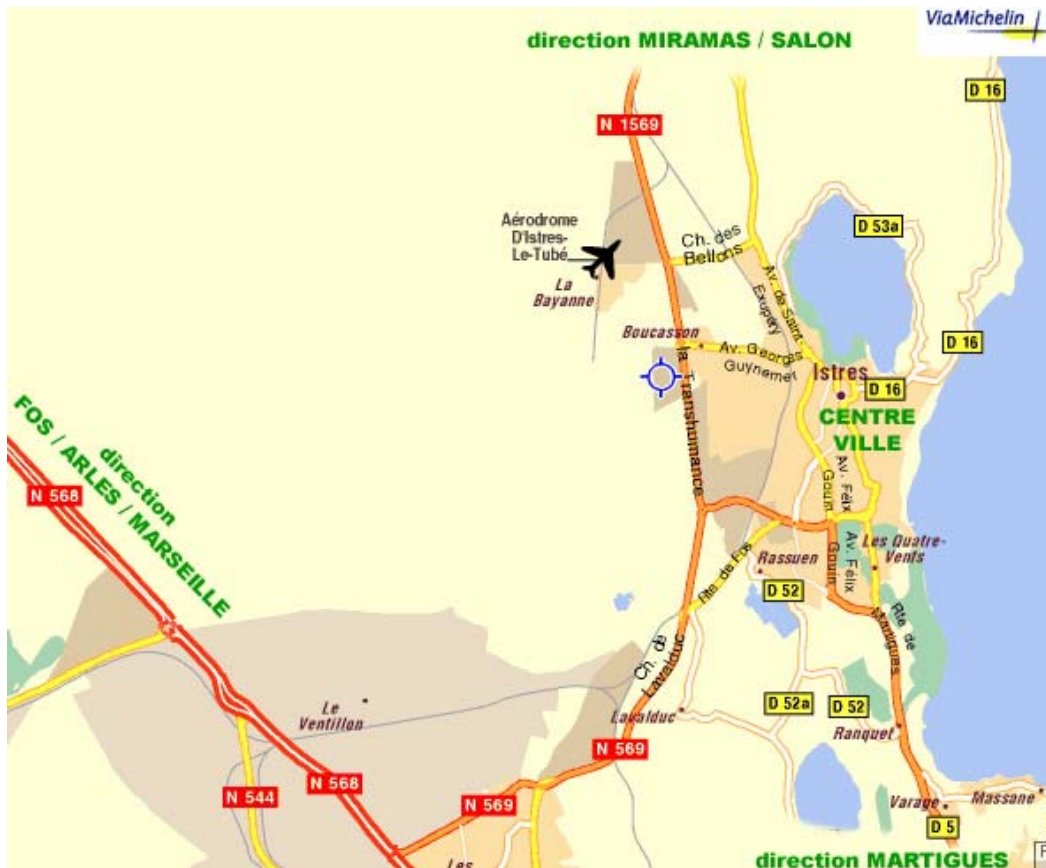

## eco-logis ISTRES

"Cité d'Entreprises Nouvelles" Bat 18  
Z.I. Le Tubé - 13800 ISTRES - FRANCE  
istres@eco-logis.com

Ouvert du lundi au samedi inclus  
de 14h à 17h45 - Tél. 04 42 48 56 09

En arrivant à proximité d'ISTRES, prendre la sortie

### **BA 125 (BASE AERIENNE 125) / Z.I. le Tubé**

Passer sur le pont. Au rond point prendre à gauche avenue du Tubé. Suivre la route jusqu'à trouver sur votre gauche un grand porche bleu avec écrit "Cité d'Entreprises Nouvelles" (50 m après les Eaux de Provence). Entrez, nous sommes au fond au N° 18.