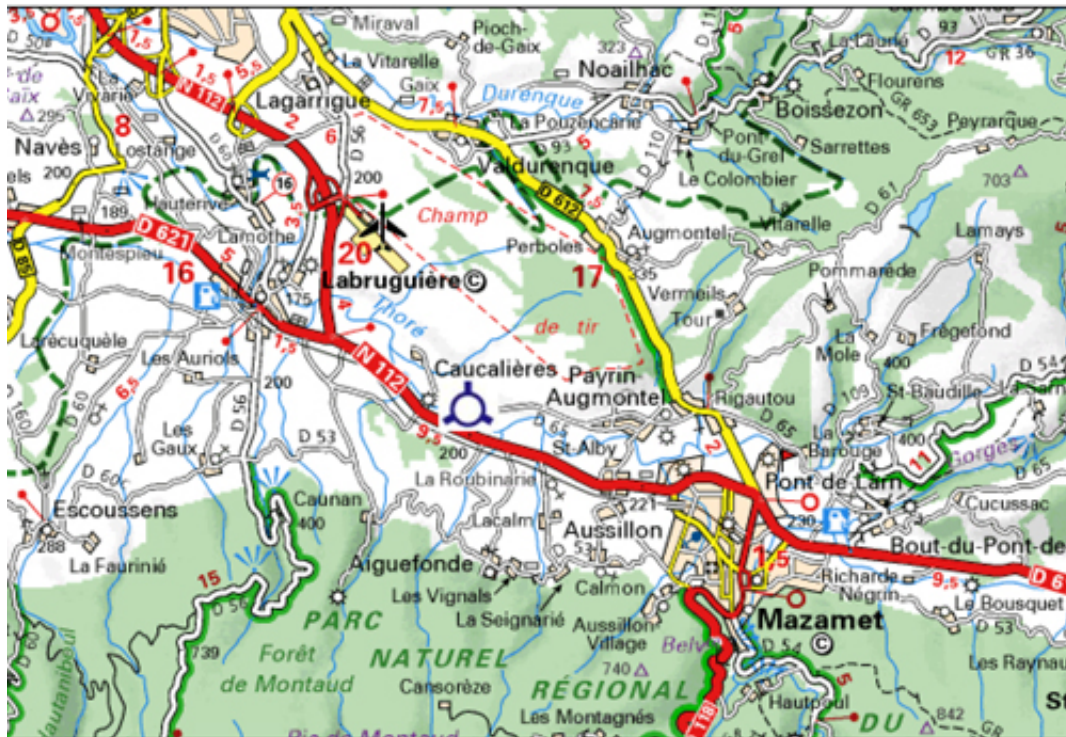

eco-logis / Boutique de la Nature

10 route de Caucalières RD5 - 81200 AIGUEFONDE
(à 100 m de la RN 112)

catherine@eco-logis.com

Ouvert lundi, mardi, jeudi, vendredi
9h30 - 12h30 / 14h - 18h
mercredi et samedi 9h30 - 12h30
Tél. 05 63 50 24 81

© Michelin 2010 - Mentions légales - Légende

Sur la RN 112 à mi-chemin entre MAZAMET et LABRUGUIERE,
prendre direction CAUCALIERES par la RD5.
Nous sommes à 100m du croisement sur la droite.
Pour les GPS : N 43.517390 et E 2.32056