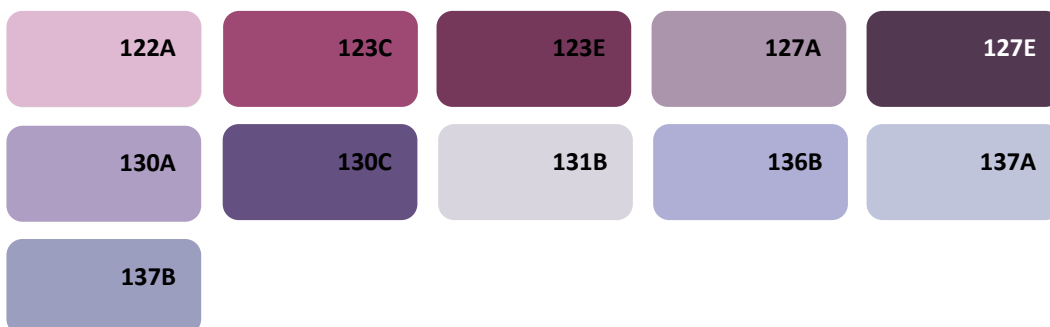

LES BLANCS COLORES

LES BLEUS

LES VIOLETS

LES VERTS

LES ROUGES

LES ORANGES

LES JAUNES

LES BEIGES COLORES

LES GRIS

Ce nuancier simplifié BIOROX permet la mise à la teinte des peintures écologiques COCOON et SWEET
N.B : les couleurs présentées sur ce visuel peuvent apparaître légèrement différentes selon chaque écran.
Les peintures teintées ne sont ni reprises ni échangées.