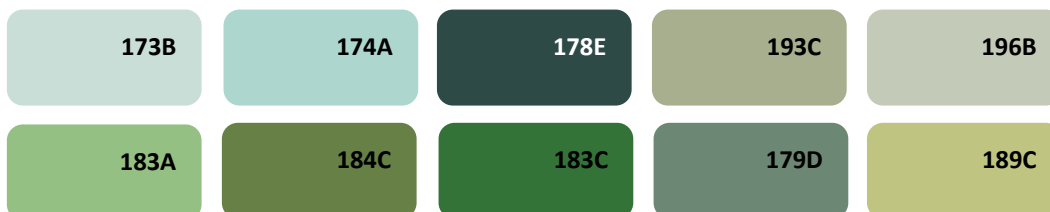

LES BLANCS COLORES

LES BLEUS

LES VIOLETS

LES VERTS

LES ROUGES

LES ORANGES

LES JAUNES

LES BEIGES COLORES

LES GRIS

Ce nuancier simplifié BIOROX permet la mise à la teinte des peintures écologiques COCOON et SWEET
N.B : les couleurs présentées sur ce visuel peuvent apparaître légèrement différentes selon chaque écran.
Les peintures teintées ne sont ni reprises ni échangées.