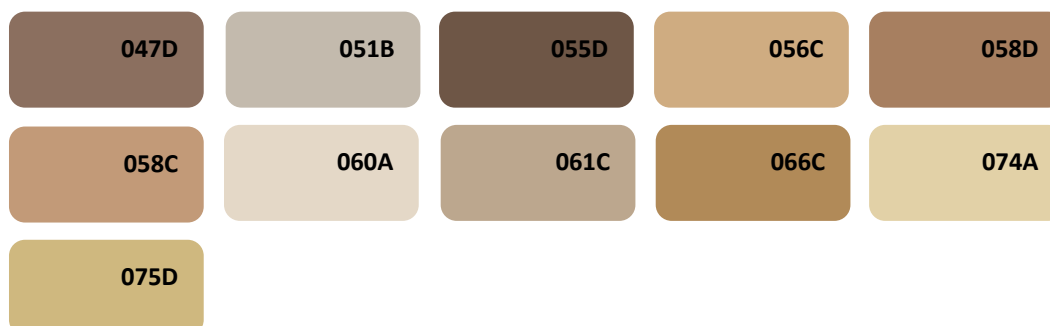

LES BLANCS COLORES

LES BLEUS

LES VIOLETS

LES VERTS

LES ROUGES

LES ORANGES

LES JAUNES

LES BEIGES COLORES

LES GRIS

Ce nuancier simplifié BIOROX permet la mise à la teinte des peintures écologiques COCOON et SWEET
N.B : les couleurs présentées sur ce visuel peuvent apparaître légèrement différentes selon chaque écran.
Les peintures teintées ne sont ni reprises ni échangées.