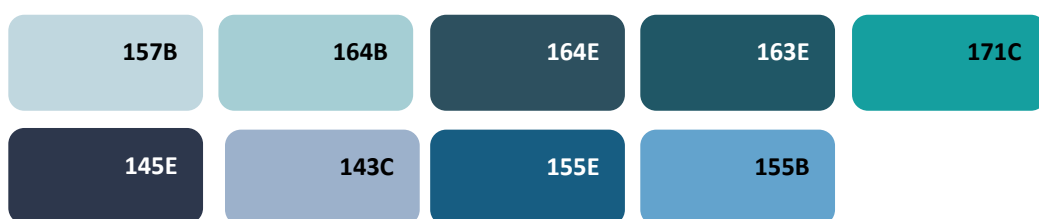

LES BLANCS COLORES

LES BLEUS

LES VIOLETS

LES VERTS

LES ROUGES

LES ORANGES

LES JAUNES

LES BEIGES COLORES

LES GRIS

Ce nuancier simplifié BIOROX permet la mise à la teinte des peintures écologiques COCOON et SWEET
N.B : les couleurs présentées sur ce visuel peuvent apparaître légèrement différentes selon chaque écran.
Les peintures teintées ne sont ni reprises ni échangées.